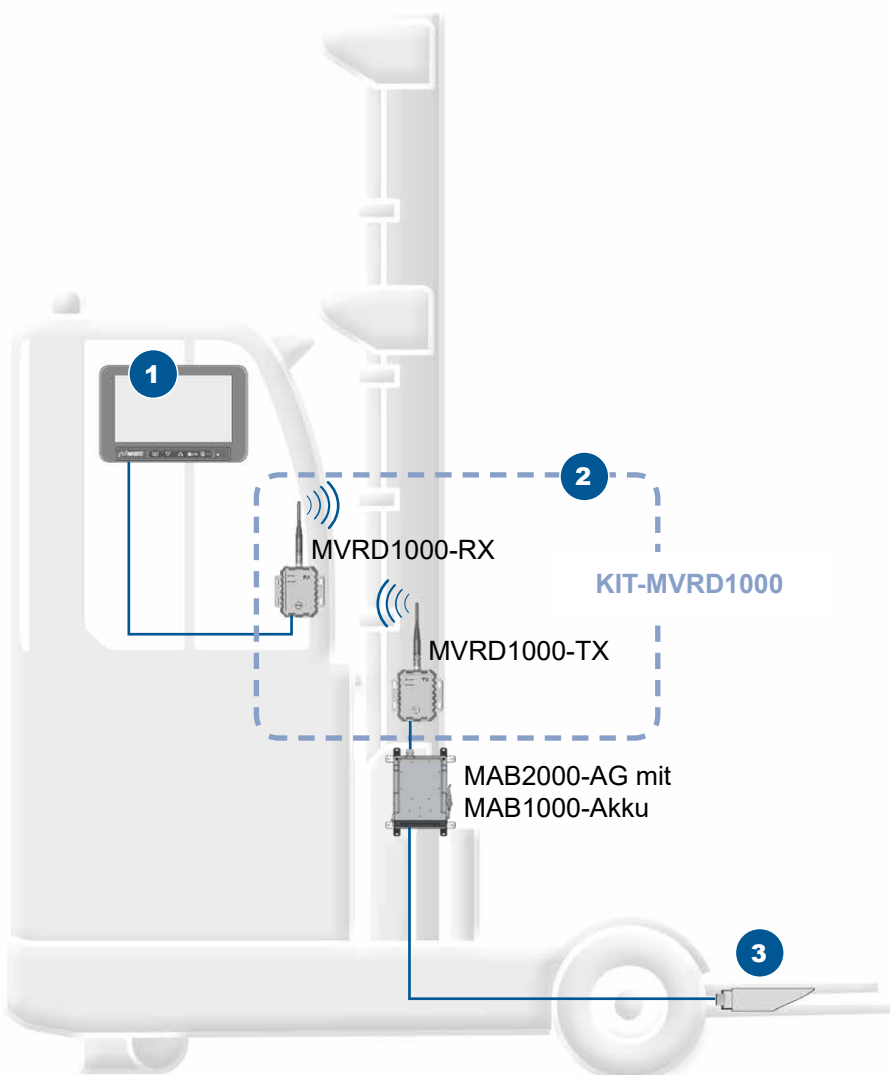

Motec GmbH  
Oberweyerer Straße 21  
65589 Hadamar-Steinbach  
GERMANY

Phone +49 6433-9145 0  
motec.info@ametek.com  
www.motec-cameras.com

Copyright © Motec GmbH 2019 | 100 0070 xxx-06/2019

**Sistema Wireless MAB2000**  
**Trasmissione di immagini senza fili per carrelli elevatori**

## Sistema Wireless MAB2000

Il sistema wireless digitale è un affidabile sistema composto da un trasmettitore ed un ricevitore per la trasmissione di immagini senza fili. Le compatte unità radio inviano istantaneamente segnali digitali per brevi o lunghe distanze ai monitor, scongiurando possibili ritardi e garantendo pertanto una **perfetta contemporaneità tra realtà ed immagine**. Fino a 10 coppie di unità gestite in parallelo consentono un'estrema flessibilità, rendendo il sistema adatto alle più svariate esigenze.

### VANTAGGI:

- Non è necessario installare cavi lungo il montante
- Durata di funzionamento fino a 28 ore ,
- Resistente alle interferenze grazie al sistema di trasmissione digitale DMR a 2,4 GHz
- Diversi sistemi (fino a 10) possono funzionare contemporaneamente
- Applicabile su qualsiasi tipo di carrello elevatore
- Installazione semplice e flessibile
- Resistente ad urti e vibrazioni
- Batterie incluse nel sistema wireless completo
- Robusti connettori industriali M12
- Batterie compatibili con qualunque telecamera/monitor Motec

#### KIT-MVRD1000

- MVRD1000-RX ricevitore video
- MVRD1000-TX trasmettitore video
- Ampio raggio (fino a 120 m)
- Led che indicano stato e funzionamento