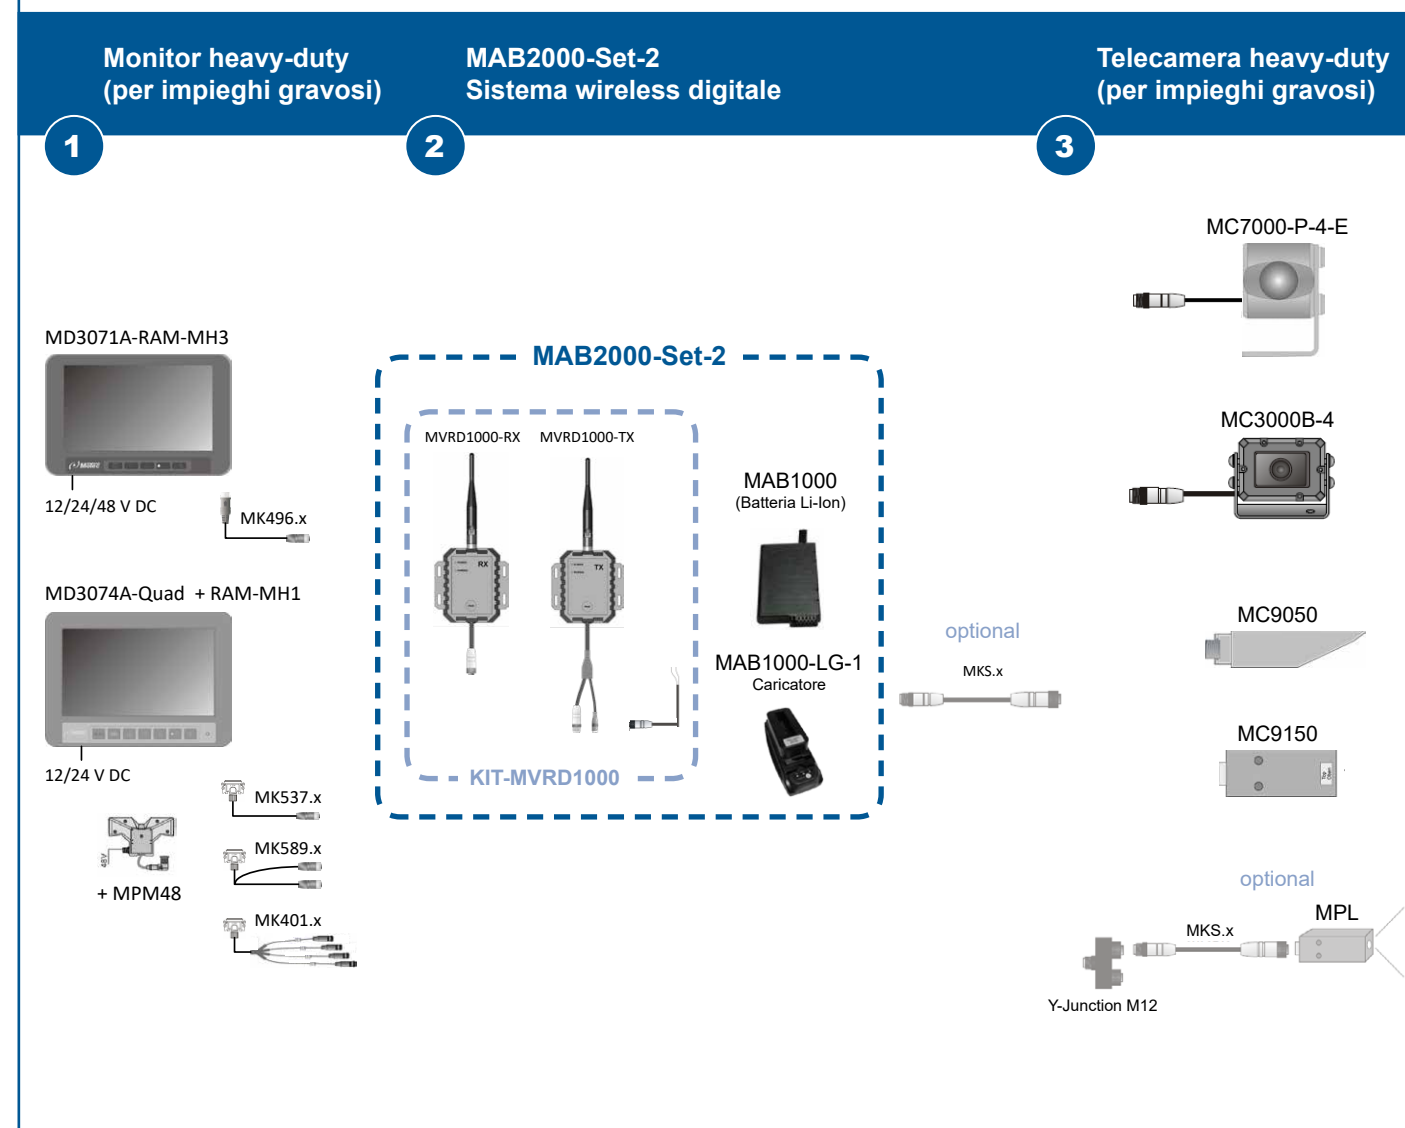

ESEMPIO:

COMPONENTI MAB2000-SET-2:

KIT-MVRD1000

- MVRD1000-RX ricevitore video
- MVRD1000-TX trasmettitore video
- Ampio raggio (fino a 120 m)
- Led che indicano stato e funzionamento

MAB2000-AG Alloggiamento batterie

- Robusta custodia in alluminio anodizzato e laccato
- Grado di protezione IP68/69K
- Installazione semplice e flessibile

MAB1000-LG-1 Unità di carica

- Tempo di ricarica da 3 a 5 ore
- Temperatura di ricarica da 0 a 40 °C

MAB1000-Akku Batteria ricaricabile

- Durata di funzionamento fino a 28 ore
- Resistente a temperature fino a -20 °C
- Batteria Li-Ion
- Peso 0,4 kg

Li-Ion 28h